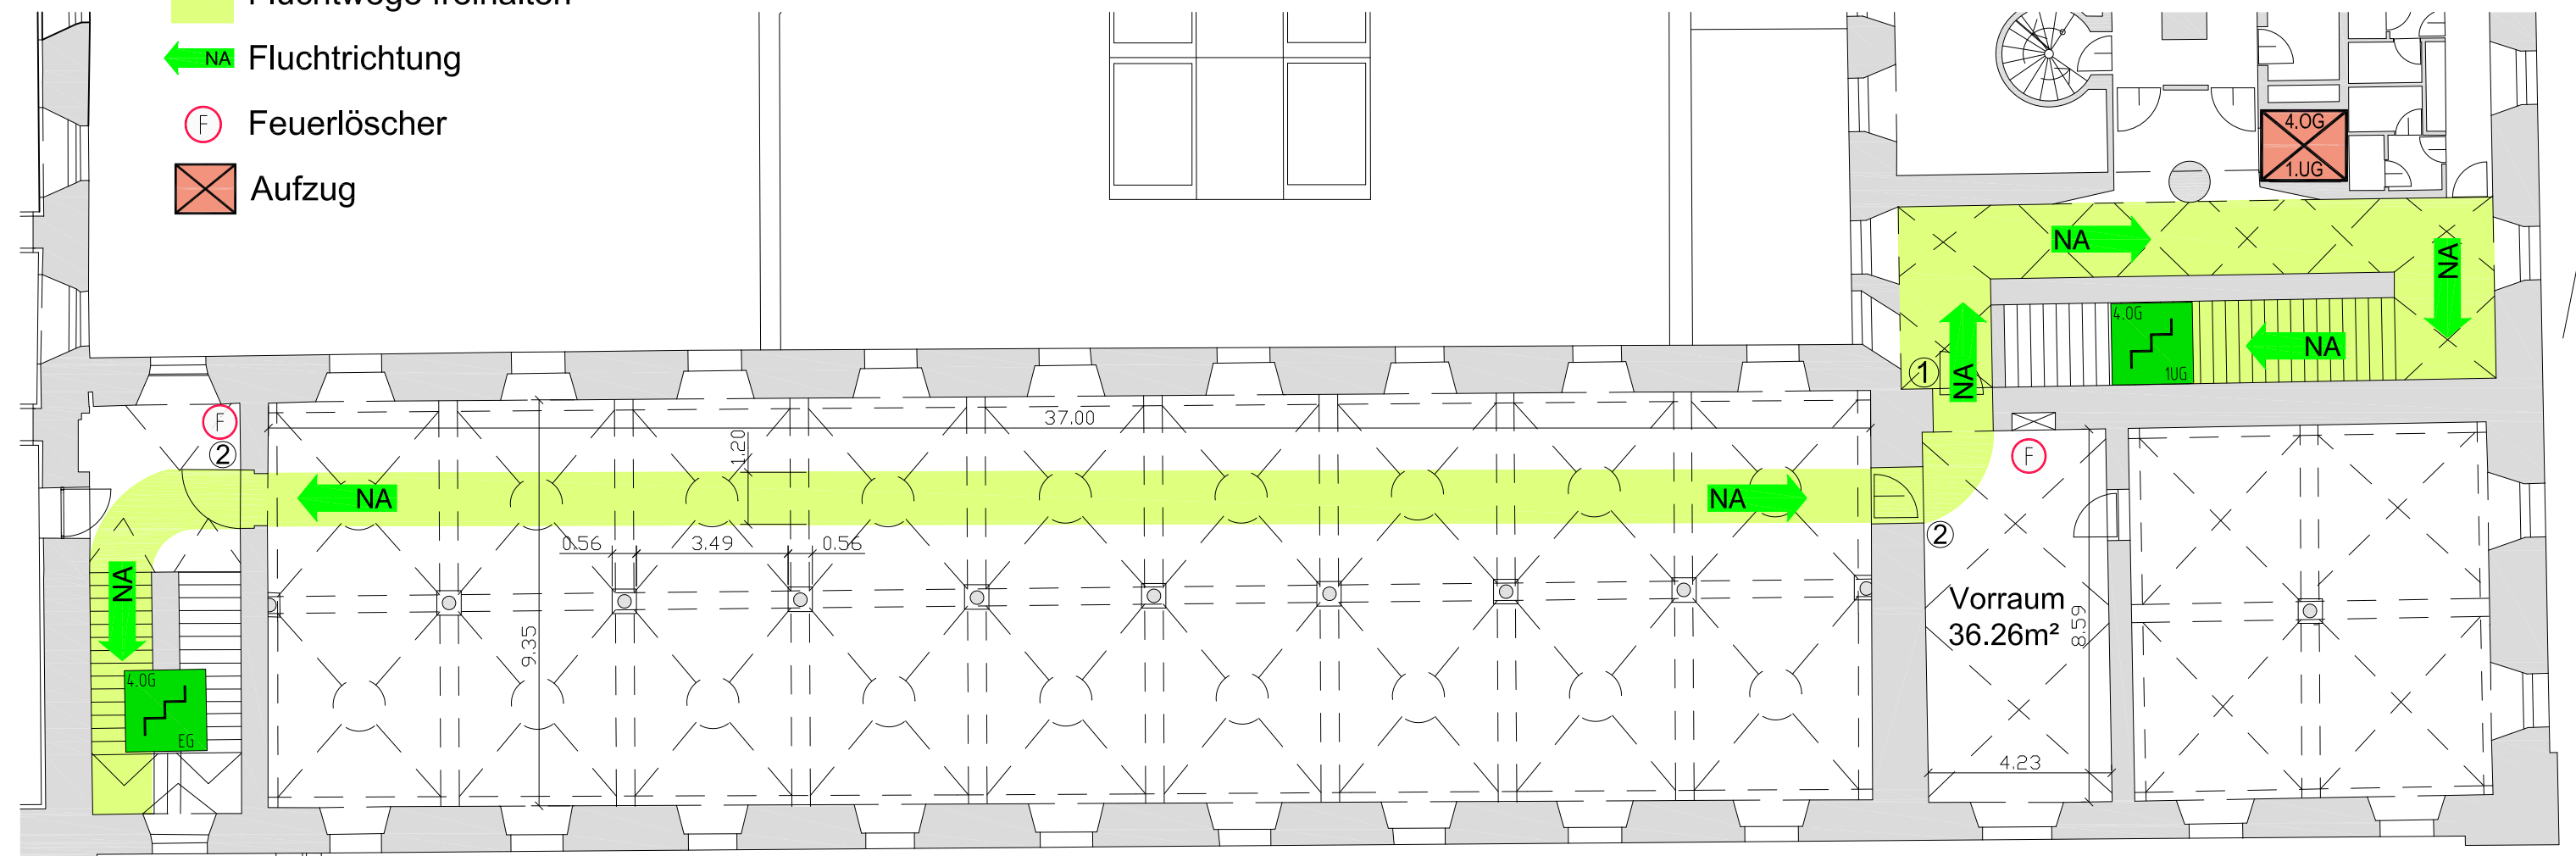

Max-Gandolph-Bibliothek

336,86m²

Legende:

- Fluchtwege freihalten
- NA Fluchtrichtung
- F Feuerlöscher
- X Aufzug

Zugang über Kapitelgasse 5-7
Firmian Salm Haus Innenhof

Zugang über
Residenzplatz 9

Maße der Türen:

- 1) 1,80m breit - 2,10m hoch
- 2) 1,20m breit - 2,40m hoch

Höhenmaße:

- 3,02m Höhe bis zum Anfang der Bögen
- 2,39m Höhe bis zu den Fresken über den Lampen
- 2,87m Säulenhöhe bis Apsis